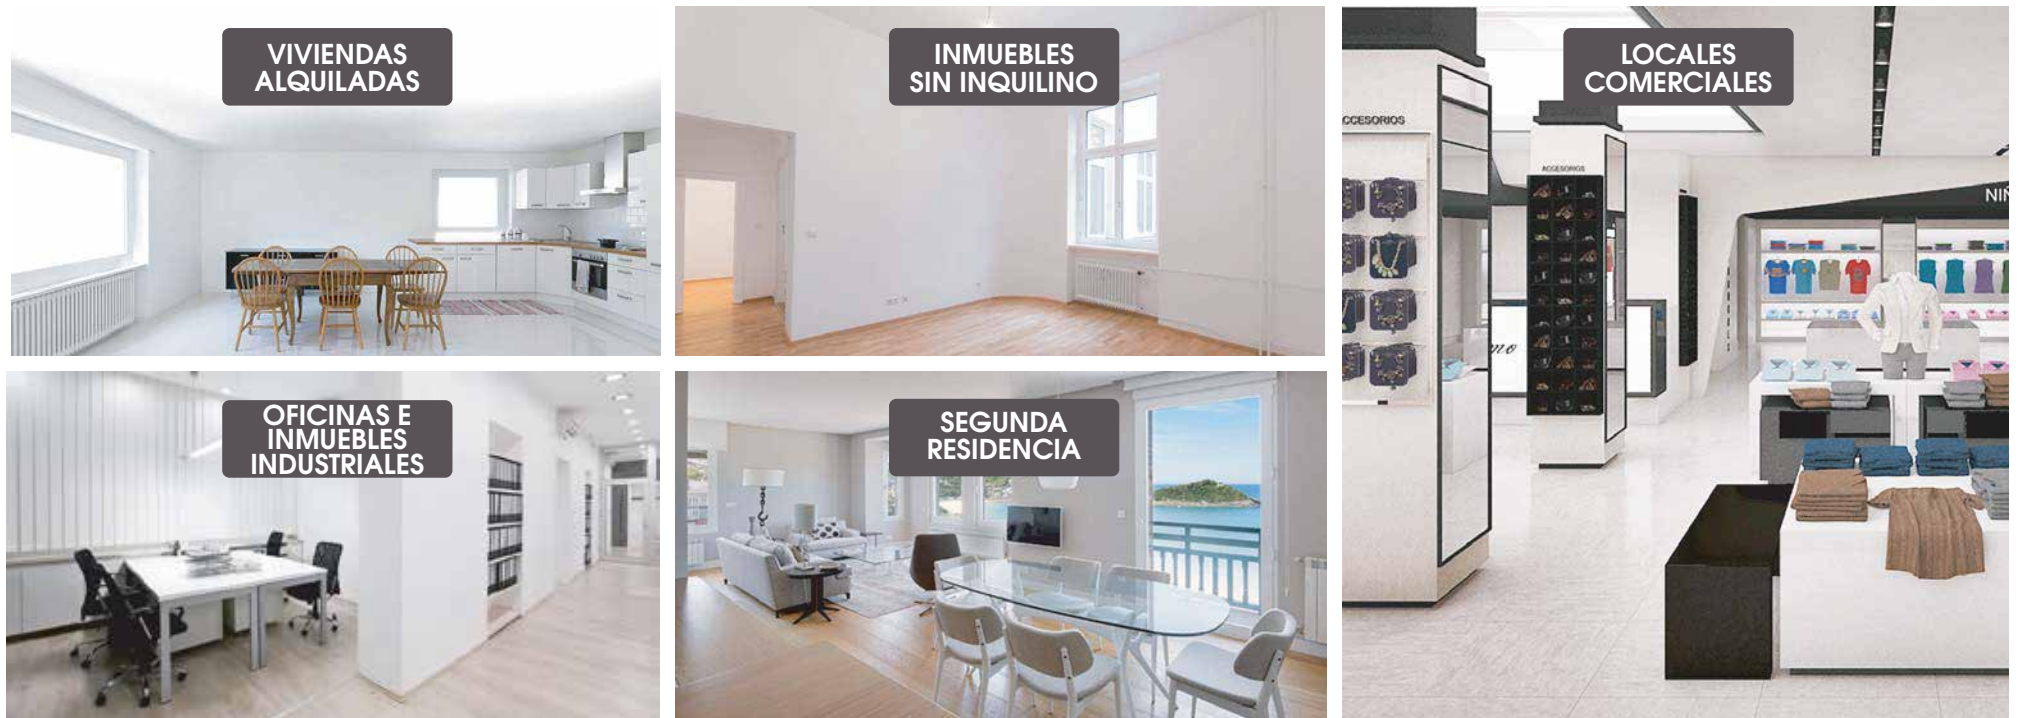

ACTUAMOS SOBRE TODO EL PATRIMONIO DE SUS CLIENTES