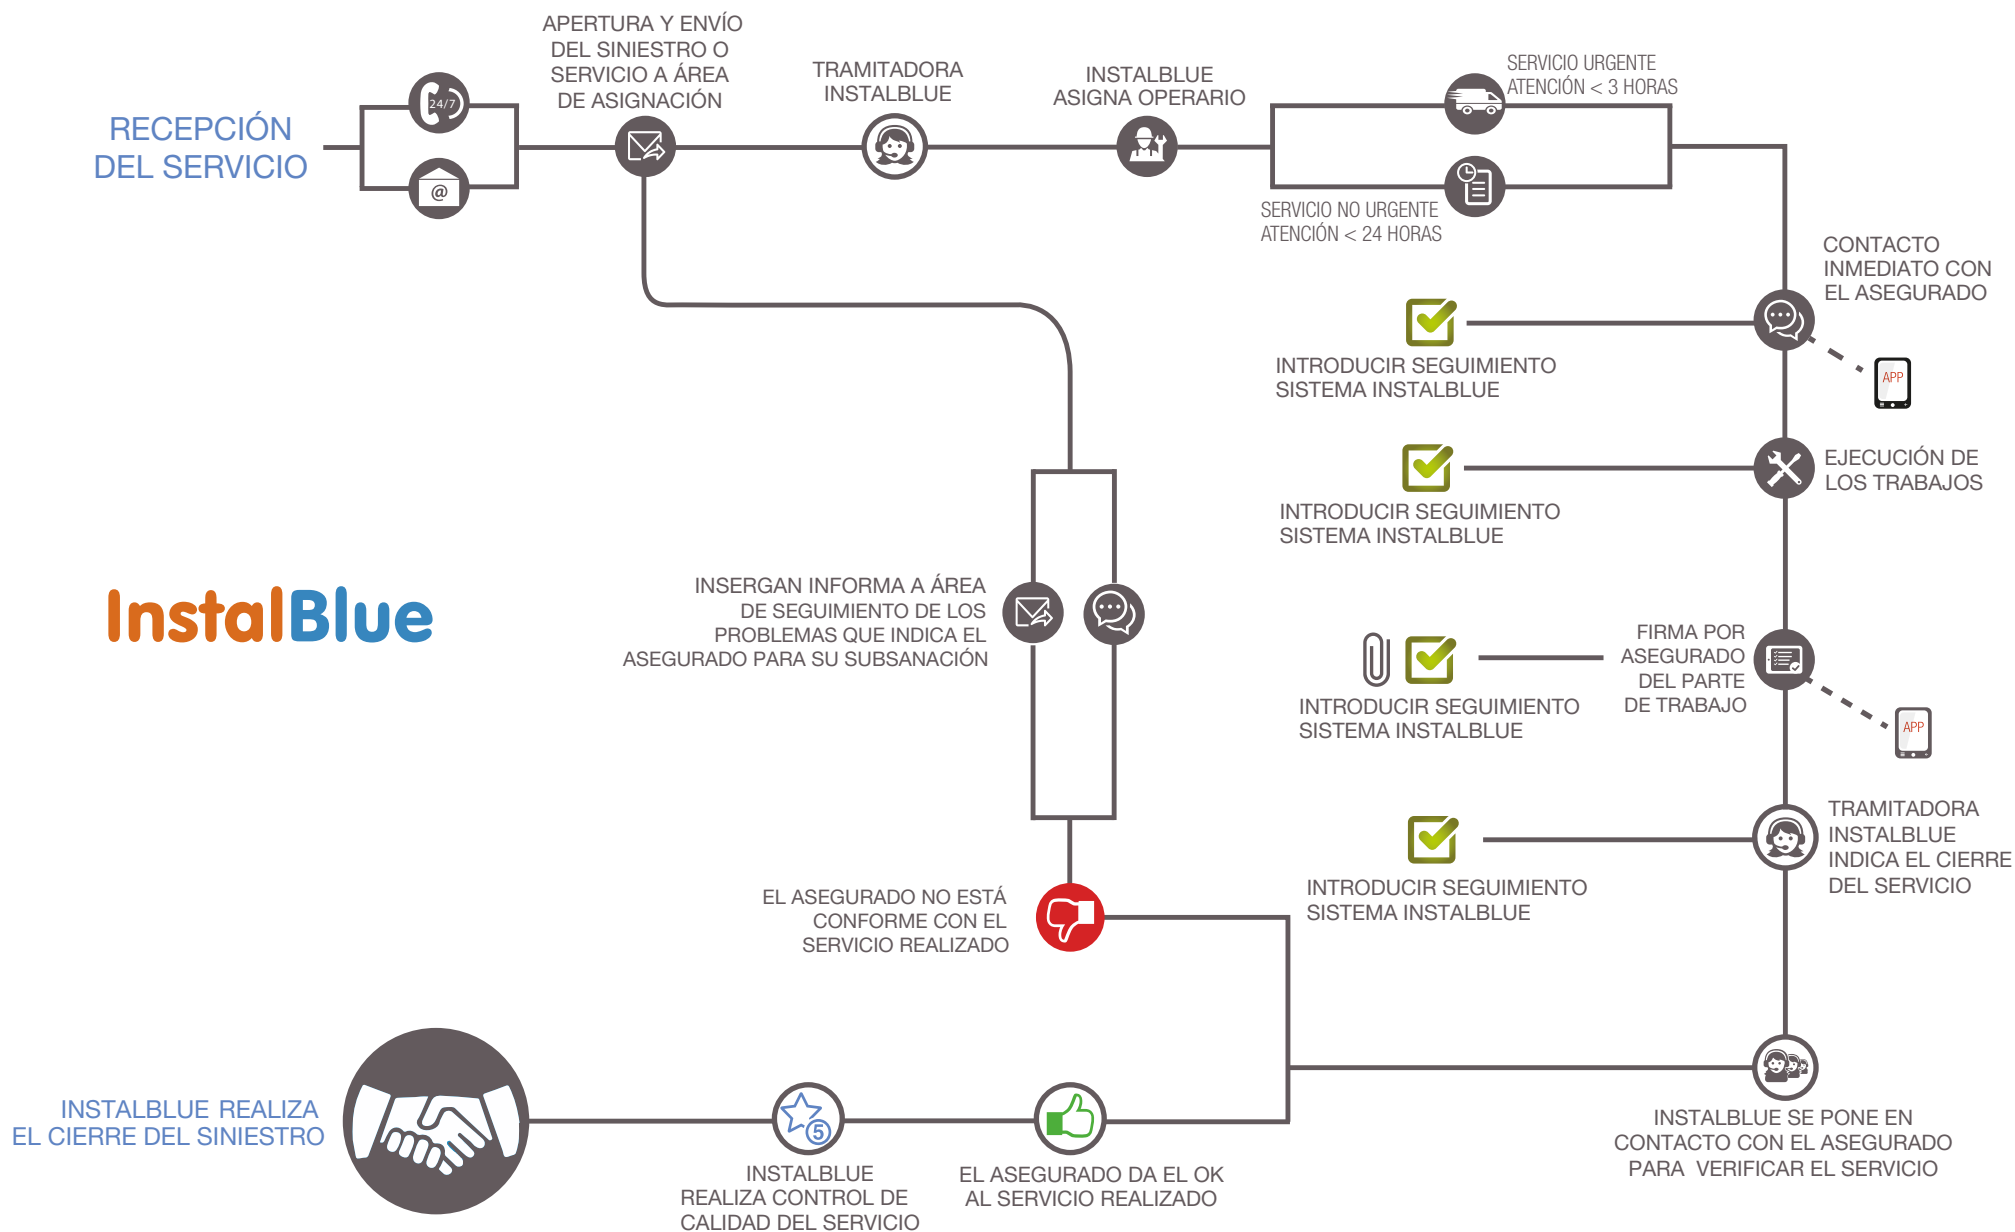

CERRAJERÍA

REFORMAS

ARQUITECTURA

InstalBlue

Nuestros recursos

28 OPERARIOS

10 TRAMITADORES

12 TÉCNICOS

8 OTROS EMPLEADOS

26 VEHÍCULOS

**186 RED DE OPERADORES
EXTERNA DEPENDIENTE**

**ATENCIÓN Y
GESTIÓN 24h**

**PERSONAL PROPIO
CUALIFICADO PARA
TRAMITACIÓN**

**ASISTENCIA AL
RIESGO EN
MENOS DE 3h
PARA URGENCIAS**

Circuito para la reparación de siniestros

ALGUNOS DE NUESTROS CLIENTES

Entidades financieras y fondos de inversión.

Grandes corporaciones eléctricas y de carburantes.

Compañías Aseguradoras.

Cadenas de establecimientos comerciales.